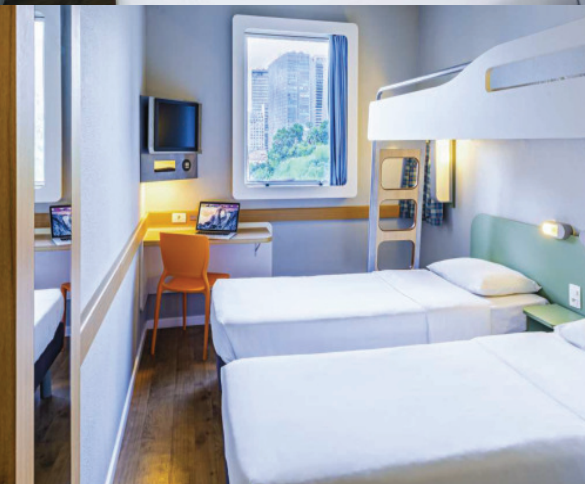

ibis Budget Minascentro

Em excelente localização, o Ibis Budget Belo Horizonte Minascentro está no Bairro de Lourdes, a apenas 350 metros do Mercado Central e a 5 minutos, de carro, da Savassi (bairro famoso pela sua vida noturna, com muito bares, botecos e eventos ótimos para você escolher).

O hotel atende suas necessidades de uma estada confortável e um preço bastante acessível. Possui decoração moderna e quartos que acomodam até 03 pessoas, com ar condicionado e TV de tela plana.

- ✓ Pet friendly
- ✓ Localizado a 200 metros do Centro de Convenções Minascentro

- 📶 Internet
- ♿ Acesso à Cadeira de Rodas
- 🚗 Estacionamento

ibis Budget Savassi

O ibis budget Savassi é o hotel ideal para quem pretende visitar e aproveitar ao máximo a sua estadia em Belo Horizonte, ao melhor preço!
Os quartos têm uma capacidade máxima para 3 pessoas e dispõem de ar condicionado e WIFI gratuito.