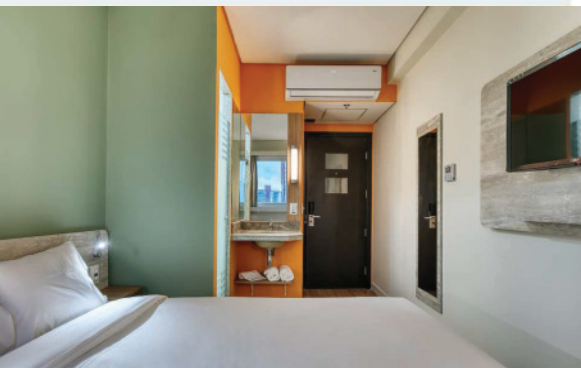

ibis Budget Savassi

O ibis budget Savassi é o hotel ideal para quem pretende visitar e aproveitar ao máximo a sua estadia em Belo Horizonte, ao melhor preço!
Os quartos têm uma capacidade máxima para 3 pessoas e dispõem de ar condicionado e WIFI gratuito.

O hotel serve dispõe de academia completa, loja de conveniência com snacks, bebidas e artigos de higiene.

- ✓ Pet friendly
- ✓ Localizado 4 minutos do KM de Vantagens Hall